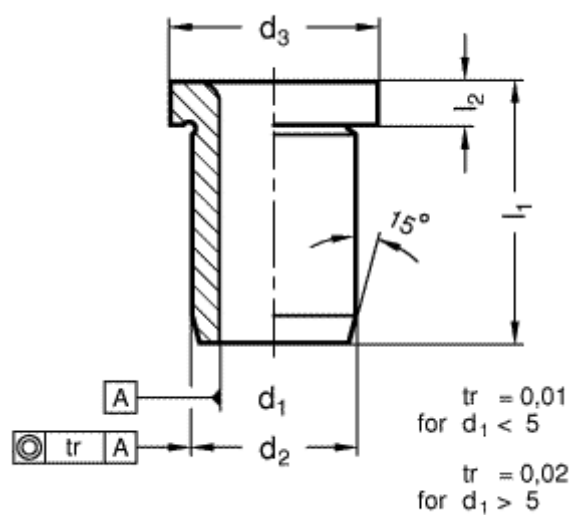

Varenummer: 201134110  
Beskrivelse: E+G Borebøsning DIN 172-B28-45-A  
med krave

## Mål

$d_1 = 28$   
 $d_2 = 42$   
 $d_3 = 46$   
 $l_1 = 45$   
 $l_2 = 5$